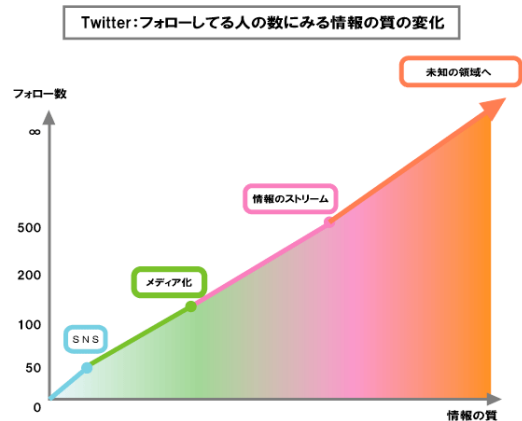

フェミニストであることを
隠して生きねばならない
グラフィック専用機。
RTマシン短期集中連続POST型。
求職系WEB訓練エンジン搭載。

隠フェミニスト記(仮)

Twitter情報

@nagano_haru

◆ Twitter暦 3ヶ月

◆ フォローしている 480

◆ フォローされている 710

1回目 挫折

登録したけど、使い方がわからなかった。

- (1)ターミナルはどこ？
- (2)誰をフォローすればいいの？
- (3)なにをつぶやけばいいの？

よく読むブログの
管理人さんを
フォローしてみよう

やっぱわかんない

Twitterがわかったー！

Twitterを楽しむ10の方法(初心者ver)

- (01) Twitterはチャットではない
- (02) 50人をフォローすることを目指す。
- (03) 知人・友人は勝わない。
- (04) 英語をしゃべる人を登録しよう
- (05) 自分だけがもっている情報をあげる
- (06) 始めのうちはフォローしてくれる人が0人でOK
- (07) 自己紹介を充実させる。
- (08) 会社の人には絶対に言わないでおきましょう。
- (09) つぶやきは自分の状態の「実況中継」じゃない
- (10) Twitterにはあなたのさみしさをうめるツールではない。

SNS→メディア化→情報のストリーム

DISられる？

「対数グラフ？
ひろみちゆにDISられるよ。」

@otsune

でもなんかあるかも

思考をPOSTによって共有する

思いがけない連想と連鎖

解説

対数グラフは印象操作によく使われるので
独立行政法人 産業技術総合研究所
グリッド研究センター セキュアプログラミングチーム長の
高木浩光さんに侮蔑にされるよ

自走するTL

TL(Time Line)の知恵と力で次のステージまで押し上げる

NEXT STAGEってどこ？

ぼっくってなに？

@gaetwbot
[BOTつくり会]

非プログラマが「twitter上で
うごくBOT」をつくること
を目的にした集まり。