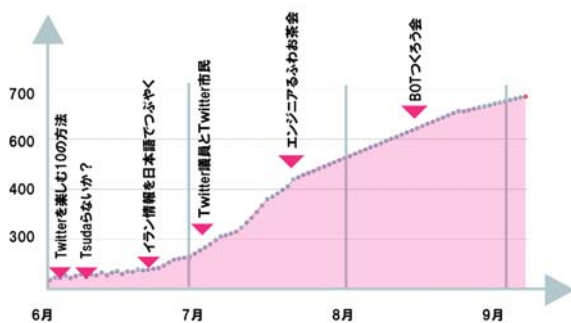

Twitter × TL × わたし

@nagano_haru

頭の中

Twitter×ブログ

隠フェミニスト記(仮) http://d.hatena.ne.jp/nagano_haru/

ナガノハルって誰？

@nagano_haru

ナガノ ハル

フェミニストであることを
隠して生きねばならない
グラフィック専用機。
RTマシン短期集中連続POST型。
求職系WEB訓練エンジン搭載。

隠フェミニスト記(仮)

Twitter情報

@nagano_haru

◆ Twitter暦 3ヶ月

◆ フォローしている 480

◆ フォローされている 710

1回目 挫折