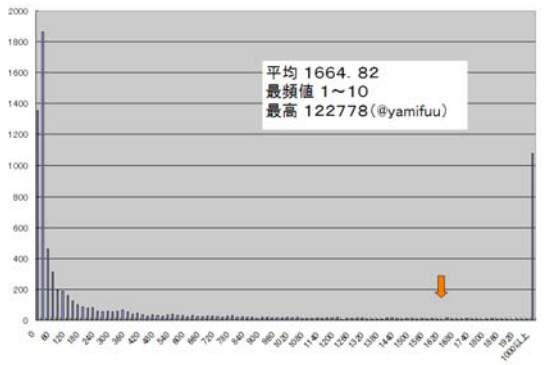

Twitter開始年月

follow数

被follow数

fav数

Post数

1日あたりのPost数