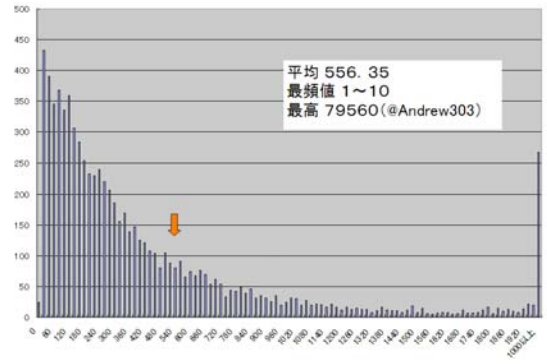

ぷるてくとゆーざー

	followi ng	followe d	片思い	方思われ	両思い
人数	7669	7050	782	163	6887
プロテクト	223	198	33	8	190
プロテクト率	2.9%	2.8%	4.2%	4.9%	2.8%

Twitter開始年月

follow数

被follow数

fav数

Post数

1日あたりのPost数

最終発言日

発言0	100	1.28%
1日以内	5003	63.87%
2日以内	699	8.92%
3日以内	235	3.00%
4日以内	146	1.86%
5日以内	119	1.52%
6日以内	85	1.09%
7日以内	85	1.09%
1か月以内	576	7.35%
3か月以内	365	4.66%
6か月以内	186	2.37%
1年以内	127	1.62%
1年以上	107	1.37%