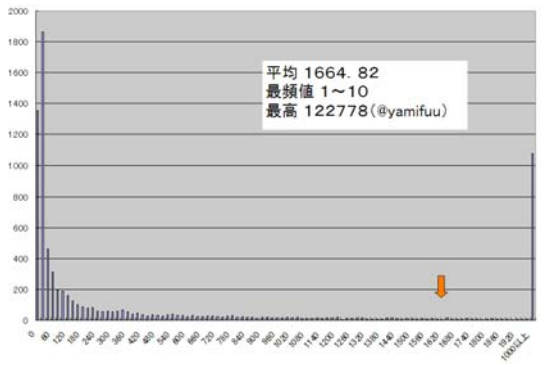

ぷるてくとゆーざー

	followi ng	followe d	片思い	方思われ	両思い
人数	7669	7050	782	163	6887
プロテクト	223	198	33	8	190
プロテクト率	2.9%	2.8%	4.2%	4.9%	2.8%

Twitter開始年月

follow数

被follow数

fav数

Post数

1日あたりのPost数

最終発言日

発言0	100	1.28%
1日以内	5003	63.87%
2日以内	699	8.92%
3日以内	235	3.00%
4日以内	146	1.86%
5日以内	119	1.52%
6日以内	85	1.09%
7日以内	85	1.09%
1か月以内	576	7.35%
3か月以内	365	4.66%
6か月以内	186	2.37%
1年以内	127	1.62%
1年以上	107	1.37%