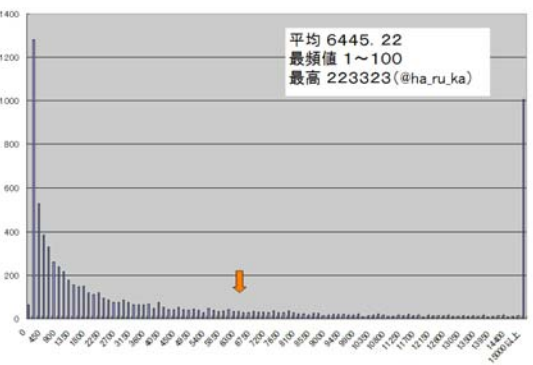

ぷるてくとゆーざー

	followi ng	followe d	片思い	方思われ	両思い
人数	7669	7050	782	163	6887
プロテクト	223	198	33	8	190
プロテクト率	2.9%	2.8%	4.2%	4.9%	2.8%

Twitter開始年月

follow数

被follow数

fav数

Post数

1日あたりのPost数

最終発言日

発言0	100	1.28%
1日以内	5003	63.87%
2日以内	699	8.92%
3日以内	235	3.00%
4日以内	146	1.86%
5日以内	119	1.52%
6日以内	85	1.09%
7日以内	85	1.09%
1か月以内	576	7.35%
3か月以内	365	4.66%
6か月以内	186	2.37%
1年以内	127	1.62%
1年以上	107	1.37%