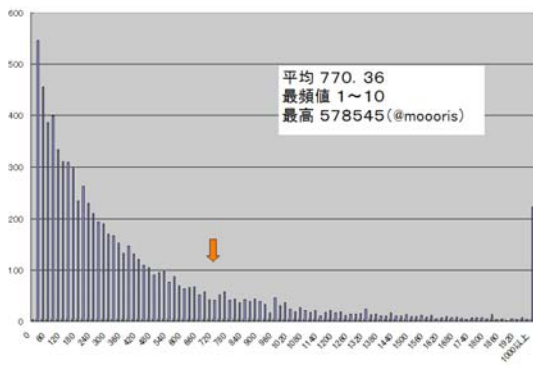

Twitterでの発言内容

- › 毎朝めざまし占いの結果を報告 (ただし、うお座に限る)
- › 巡回して見つけたネタの放流
- › 趣味の話 (最近は人狼ネタ多い)
- › オフ会実況 (かくれんぼオフで見つかったり、プレイしているポドゲ etc)
- › ついったー論
- › くだらない話

私の素晴らしいフォロワー達 (統計)

せっかく7000人もにfollowしているのだから、ちょっとだけ分析してみた (2009.9.10時点)

ぷるてくとゆーざー

	followi ng	followe d	片思い	方思われ	両思い
人数	7669	7050	782	163	6887
プロテクト	223	198	33	8	190
プロテクト率	2.9%	2.8%	4.2%	4.9%	2.8%

Twitter開始年月

follow数

被follow数

fav数

Post数

1日あたりのPost数

最終発言日

発言0	100	1.28%
1日以内	5003	63.87%
2日以内	699	8.92%
3日以内	235	3.00%
4日以内	146	1.86%
5日以内	119	1.52%
6日以内	85	1.09%
7日以内	85	1.09%
1か月以内	576	7.35%
3か月以内	365	4.66%
6か月以内	186	2.37%
1年以内	127	1.62%
1年以上	107	1.37%