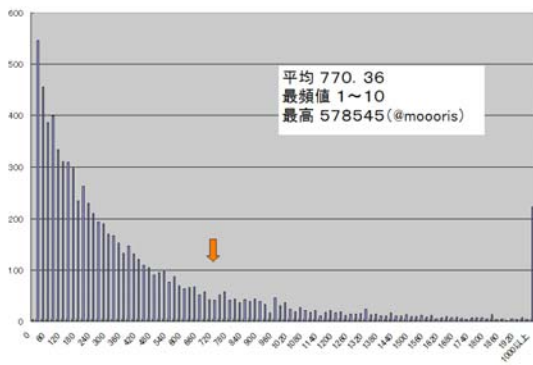

Twitter開始年月

follow数

被follow数

fav数

Post数

1日あたりのPost数