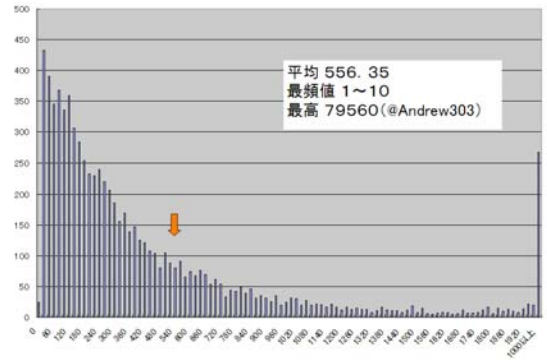

Twitter開始年月

follow数

被follow数

fav数

Post数

1日あたりのPost数