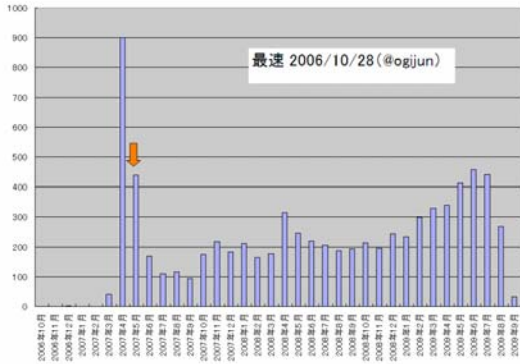

Twitter開始年月