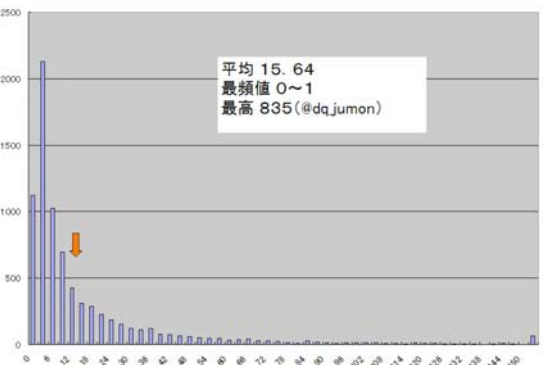

Twitterでの発言内容

- › 毎朝めざまし占いの結果を報告 (ただし、うお座に限る)
- › 巡回して見つけたネタの放流
- › 趣味の話 (最近は人狼ネタ多い)
- › オフ会実況 (かくれんぼオフで見つかったり、プレイしているポドゲ etc)
- › ついったー論
- › くだらない話

私の素晴らしいフォロワー達 (統計)

せっかく7000人もにfollowしているのだから、ちょっとだけ分析してみた (2009.9.10時点)

ぷるてくとゆーざー

	followi ng	followe d	片思い	方思われ	両思い
人数	7669	7050	782	163	6887
プロテクト	223	198	33	8	190
プロテクト率	2.9%	2.8%	4.2%	4.9%	2.8%

Twitter開始年月

follow数

被follow数

fav数

Post数

1日あたりのPost数

最終発言日

発言0	100	1.28%
1日以内	5003	63.87%
2日以内	699	8.92%
3日以内	235	3.00%
4日以内	146	1.86%
5日以内	119	1.52%
6日以内	85	1.09%
7日以内	85	1.09%
1か月以内	576	7.35%
3か月以内	365	4.66%
6か月以内	186	2.37%
1年以内	127	1.62%
1年以上	107	1.37%